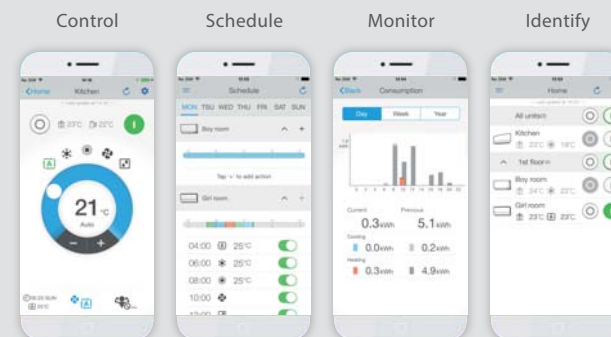

- › Hybridná technológia kombinuje technológie plynového ohrevu a tepelného čerpadla vzduch-vzduch pre vykurovanie a teplú vodu
- › Na základe vonkajšej teploty, cien energie, vnútorného tepelného zaťaženia vyberie tepelné čerpadlo Daikin Altherma vždy to najekonomickejšie riešenie
- › Nízke investičné náklady: netreba vymieňať existujúce radiátory (až do 80 stupňov C) a potrubia
- › Mobilná aplikácia ovládania Online Controller (voliteľné): majte svoj domáci komfort pod palcom, nech už ste kdekoľvek

So systémom Altherma Hybrid môžete mať:

- ✓ Radiátory
- ✓ Podlahové kúrenie
- ✓ Teplú pitnú vodu

Daikin Online Controller

Ovládanie vašej klimatizácie nebolo nikdy jednoduchšie! Pomocou mobilnej aplikácie Daikin Online Controller môžete ovládať a monitorovať stav celého systému i jednotlivých miestností, aj keď ste práve mimo domova. S Daikin Online Controllerom ovládajte každú vnútornú jednotku osobitne.

Využite aplikáciu s intuitívnym ovládaním

Ovládajte prevádzkový režim, teplotu, čistenie vzduchu, rýchlosť a smer ventilátora

Naplánujte si želanú teplotu, prevádzkový režim a rýchlosť ventilátora

Sledujte spotrebu energie, nastavte si dovolenkový režim

Identifikujte a pomenujte miestnosti v dome

Sledujte:

- › Stav vašej klimatizácie
- › Spotrebu **energie cez jednoduchý graf**

Majte pod kontrolou:

- › **Prevádzkový režim**, nastavenú teplotu, rýchlosť ventilátora a výkonný režim, smer prúdenia vzduchu a funkciu filtrovania (streamer)
- › Diaľkové ovládanie systému